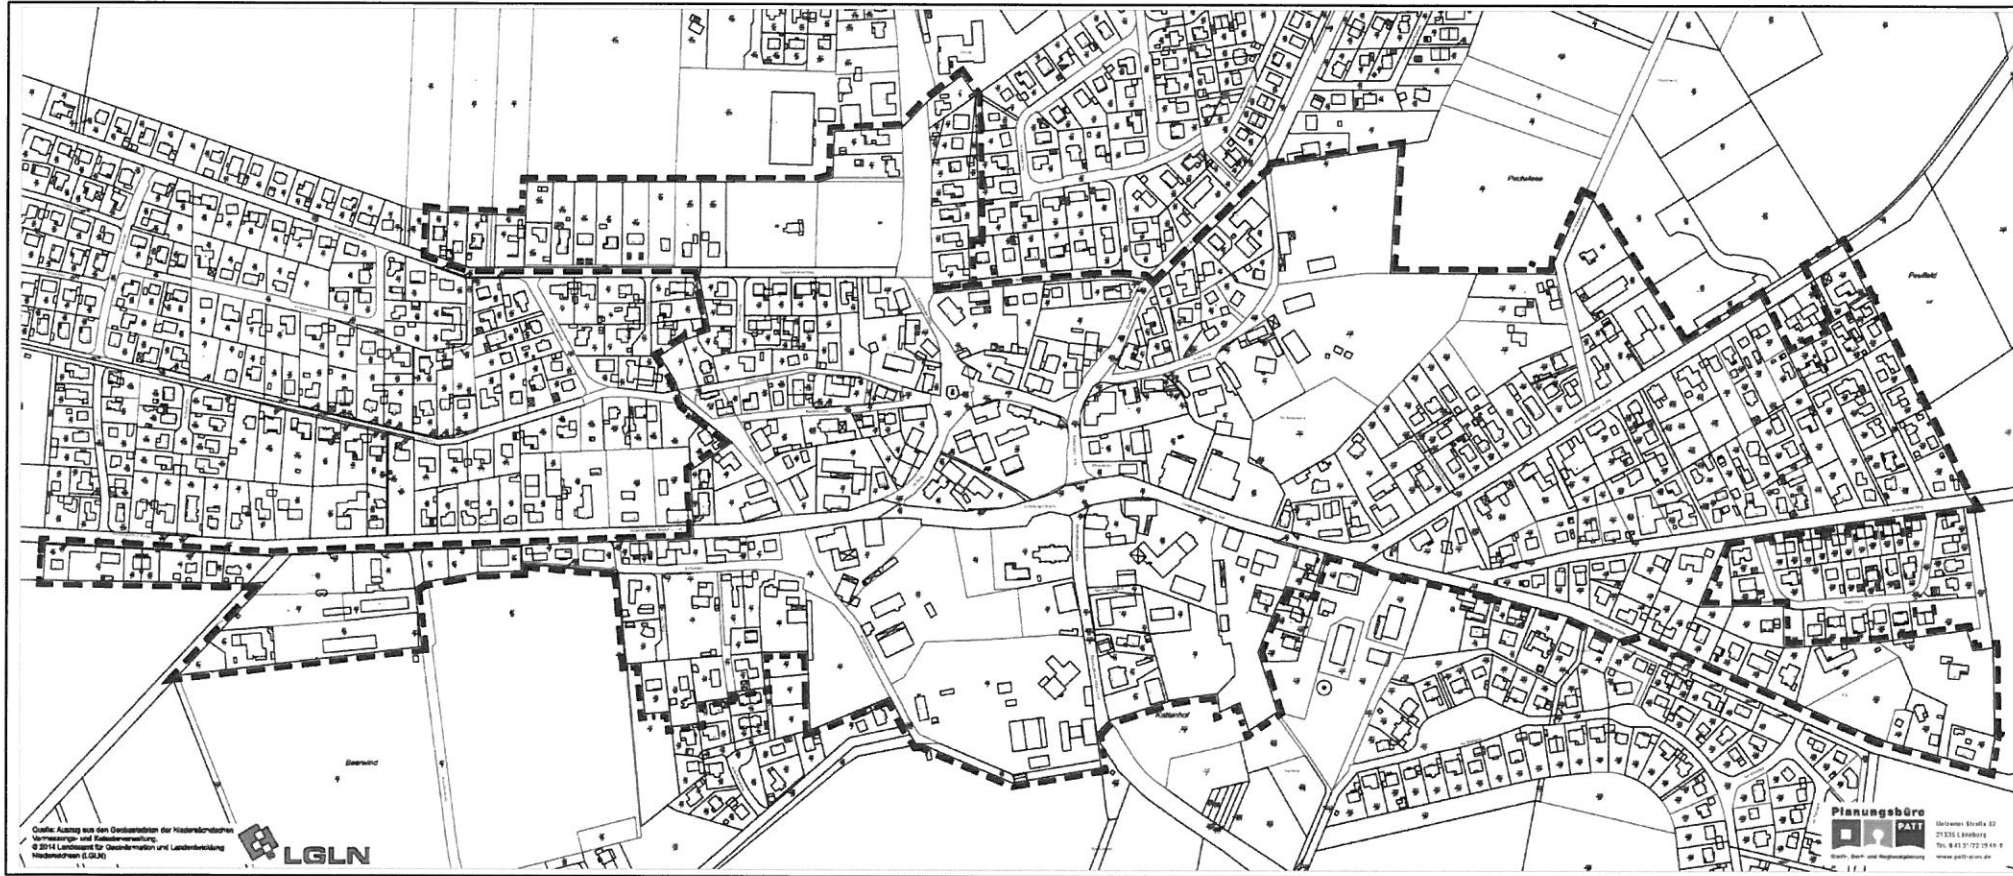

Bebauungsplan Nr. 16 „Dorf“ mit örtlicher Bauvorschrift

----- Grenze des Geltungsbereichs