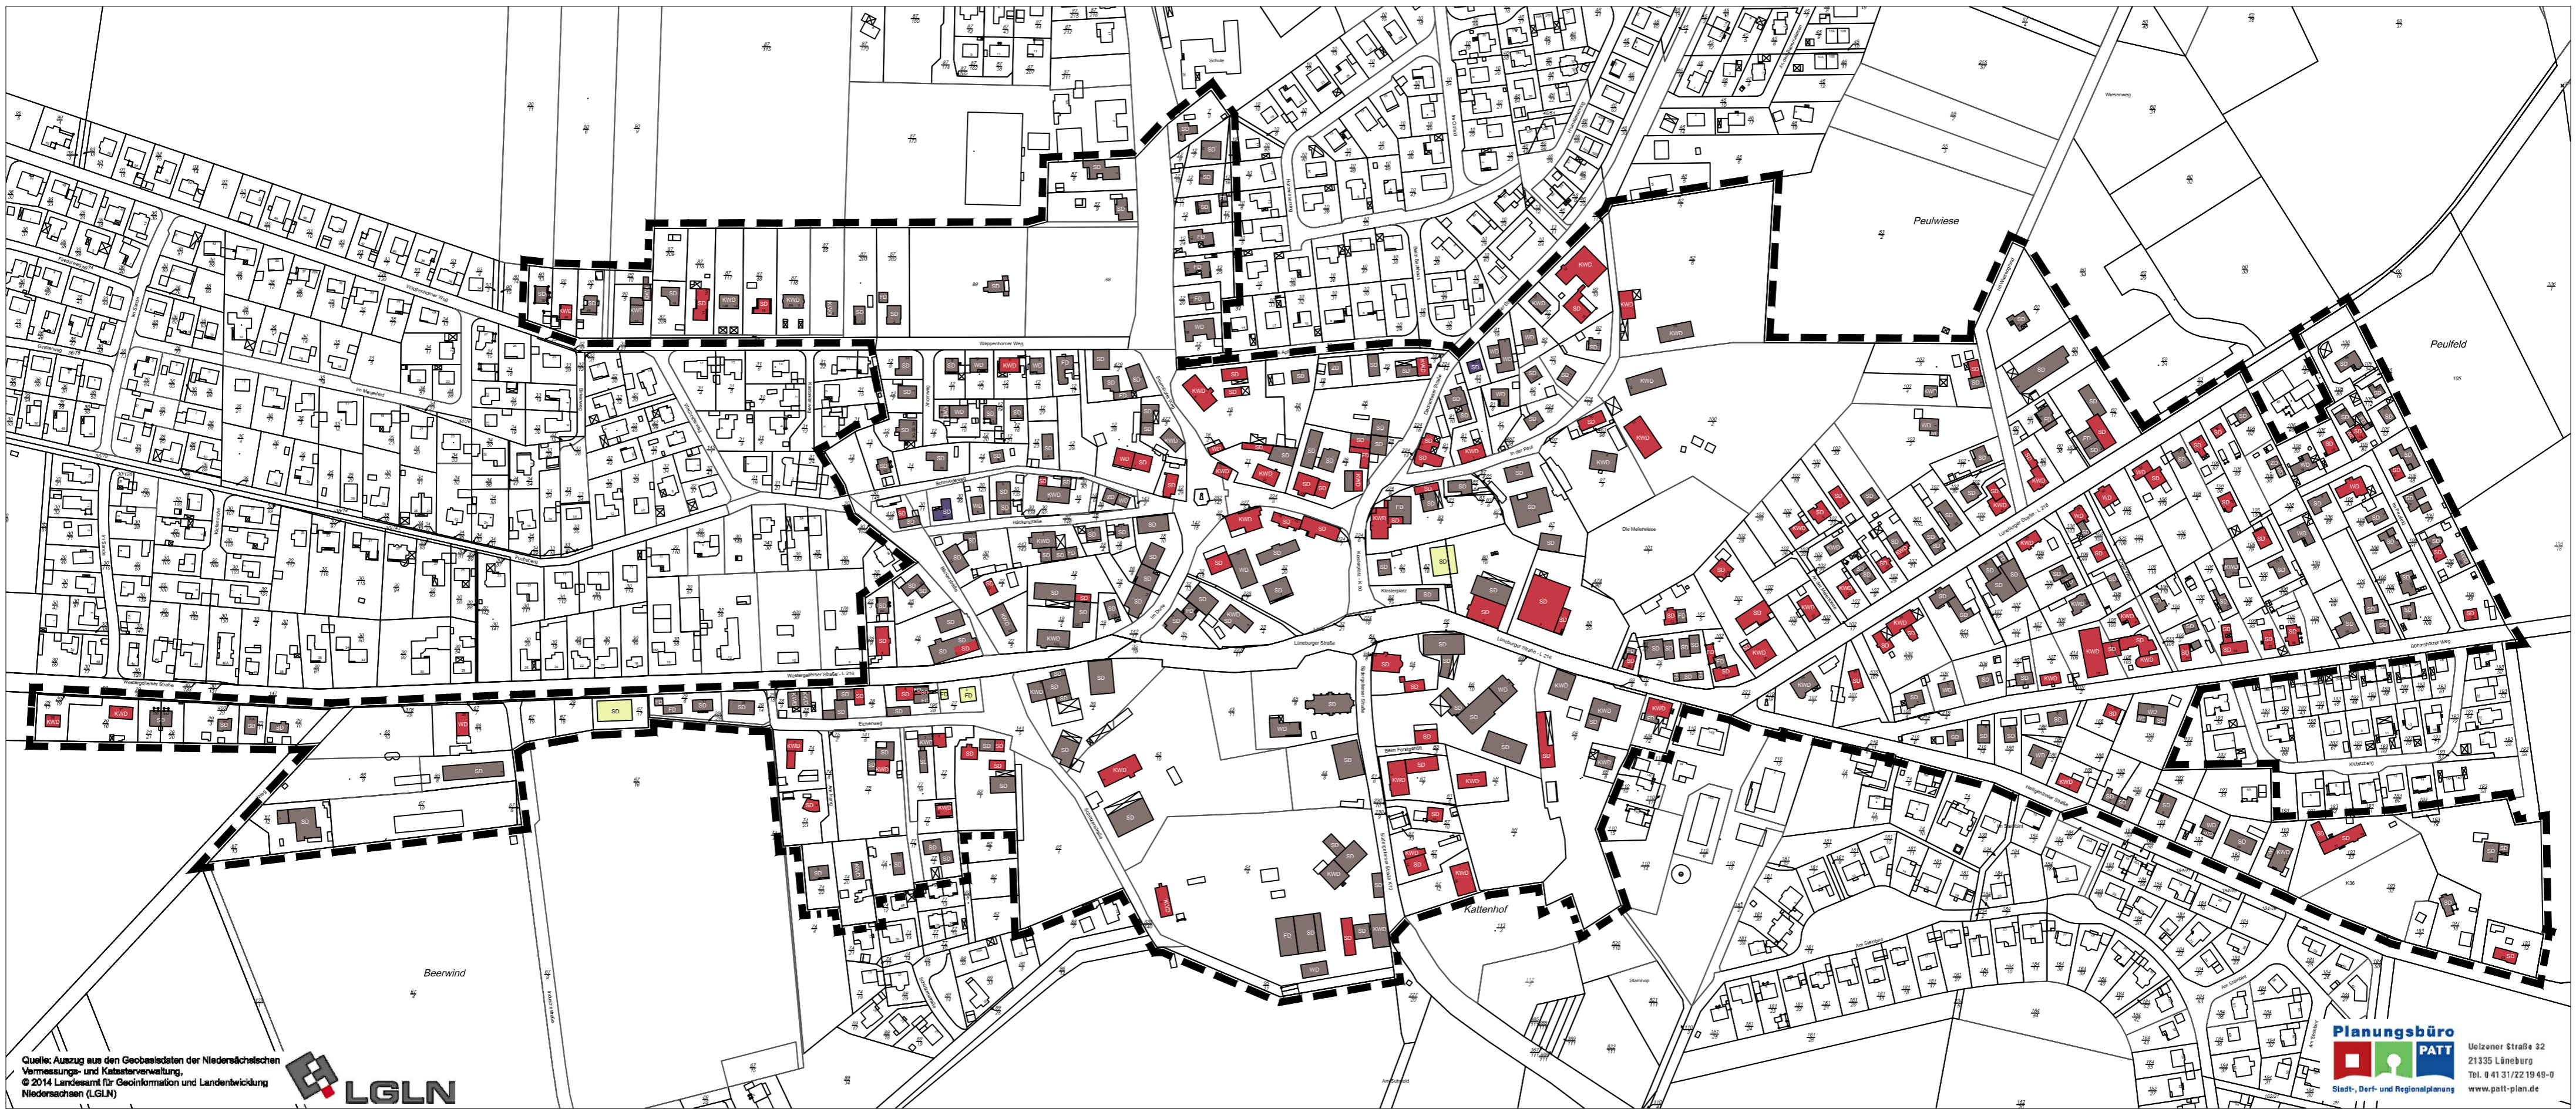

BESTANDSAUFNAHME KIRCHGELLERSEN

DACHFORMEN UND DACHFARBEN

Planungsbüro PATT
Uelzener Straße 32
21335 Lüneburg
Tel. 0 41 31/22 19 99-0
www.patt-plan.de

Legende

FD	Flachdach		Rotton
SD	Satteldach		Anthrazitton
ZD	Zeltdach		Weißton
WD	Walmdach		Blauton
KWD	Krüppelwalmdach		

M. 1:3300