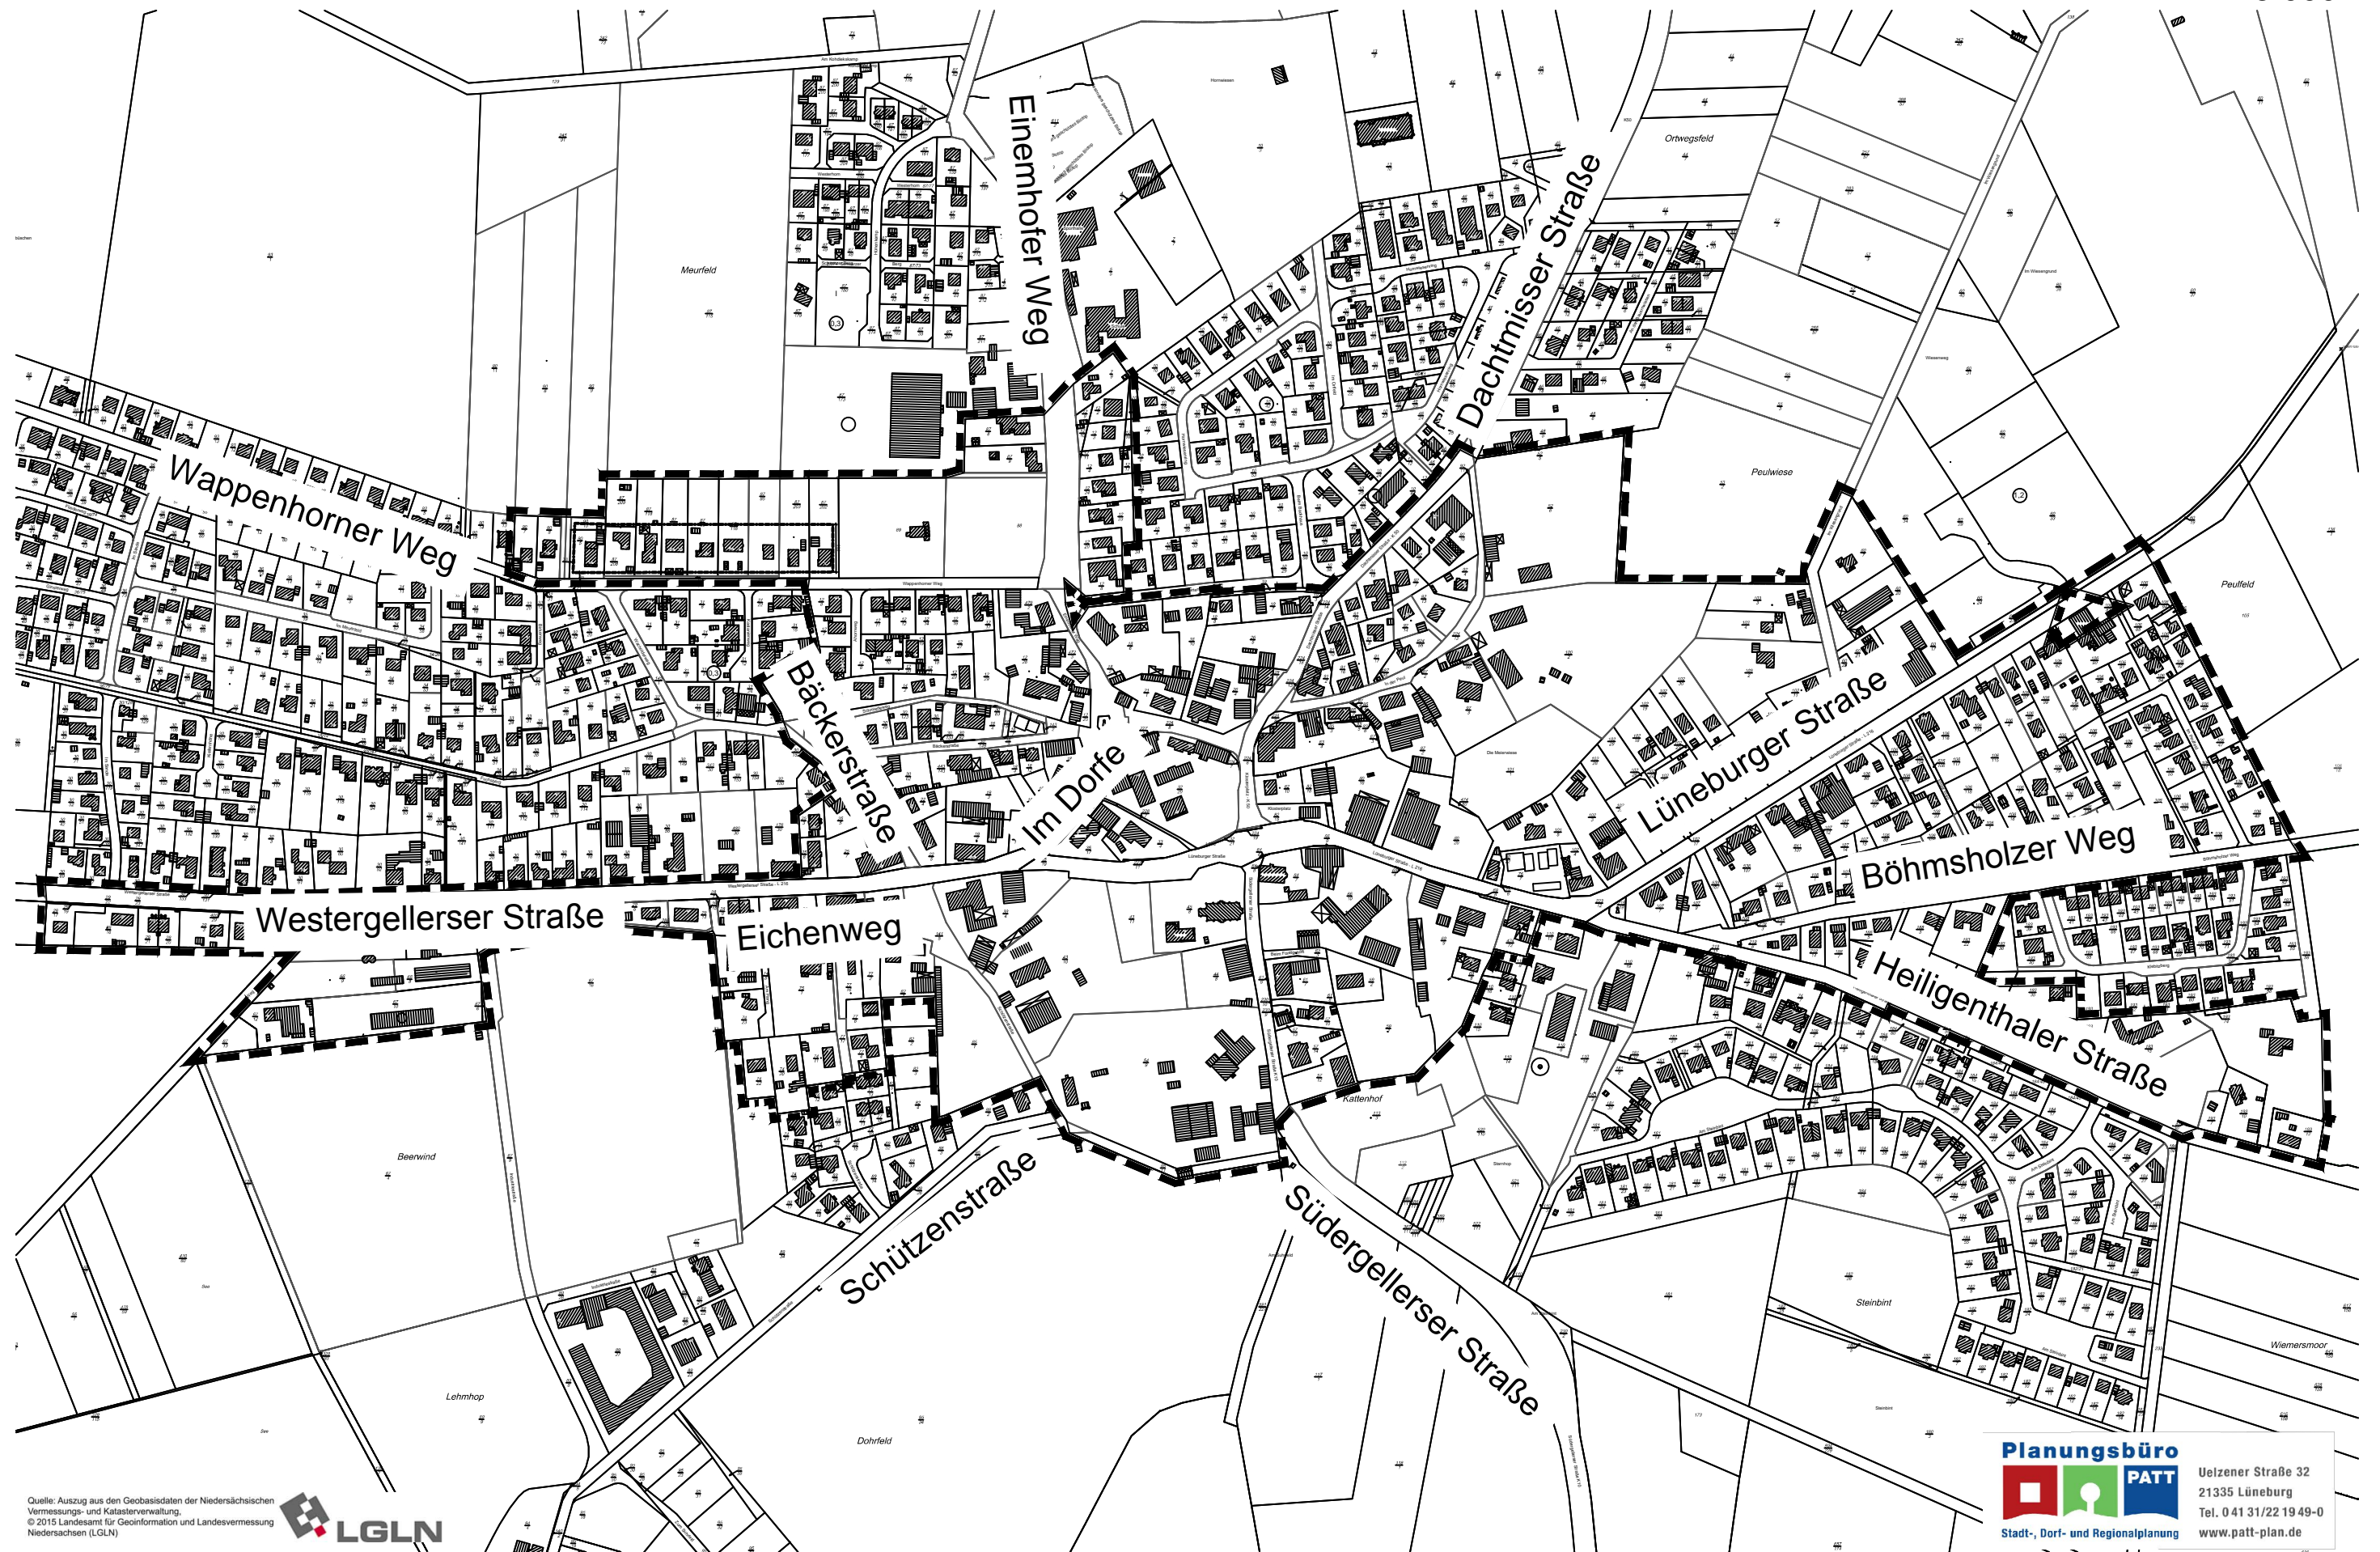

Gemeinde Kirchgellersen
Bebauungsplan "Dorf" mit örtlicher Bauvorschrift
Übersichtsplan

M 1: 5.000